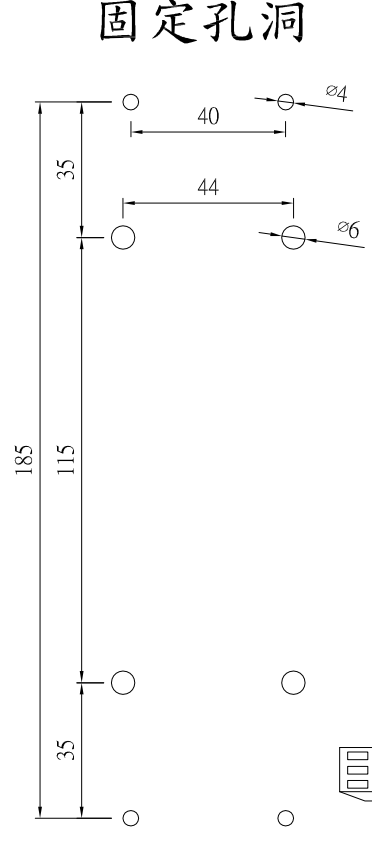

A4	mm	LENGTH	0.5-10	10-30	30-100	100-350	350-1000	RAD./CHAM	0.5-3	3-6	6-30	30-120	120-300	ANGLE	0.5-10	10-50	50-120	20-200
		TOLERANCE	±0.1	±0.2	±0.3	±0.5	±0.8	TOLERANCE	±0.2	±0.5	±1	±2	±4	TOLERANCE	±0.2	±0.5	±1	±2

TD-BAF1112BA BZ-BD-C215-3

- ### 說明
- LED上下燈(33mm*22mm)
上綠下紅色
 - 米字LED樓層燈(59mm*28mm)
紅色
 - 使用電壓DC24V
 - 耗損電流500mA以下
 - 照度20lux以上
 - 米字為全出線
COM為共正DC24V
個位數及十位數全出線
 - LED並非焊入式,可單獨更換LED
 - CN1及CN6為標準顯示系統
A-A1 D-D1 已做連線
CN2及CN3為須將A1 D1 J K
使用時加入連線
 - LED使用壽命40,000小時以上

產品名稱	圖面	審核(APPROVE)	確認(CHECKED)	DATA	PAGE
單米字全出線(直)	單米字加上下指示外叫用	LIN	YANG	2007/08/01	
產品編號		繪圖(DRWN)	圖號(DWG. NO)		
BZ-BD-C215-3	 通達機電有限公司 Tung Da Electric Co., Ltd	Arthur	TDBAF1112BA		