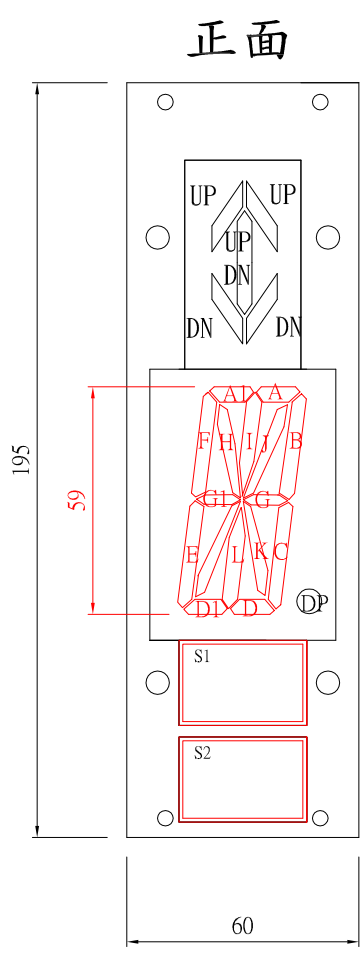

A4	mm	LENGTH	0.5-10	10-30	30-100	100-350	350-1000	RAD./CHAM	0.5-3	3-6	6-30	30-120	120-300	ANGLE	0.5-10	10-50	50-120	20-200
		TOLERANCE	±0.1	±0.2	±0.3	±0.5	±0.8	TOLERANCE	±0.2	±0.5	±1	±2	±4	TOLERANCE	±0.2	±0.5	±1	±2

TD-BAF1112BA BZ-BD-C215-3

- ### 說明
- LED上下燈(33mm*22mm)
上綠下紅色
 - 米字LED樓層燈(59mm*28mm)
紅色
 - 使用電壓DC24V
 - 耗損電流500mA以下
 - 照度20lux以上
 - 米字為全出線
COM為共正DC24V
個位數及十位數全出線
 - LED並非焊入式,可單獨更換LED
 - CN1及CN6為標準顯示系統
A-A1 D-D1 已做連線
CN2及CN3為須將A1 D1 J K
使用時加入連線
 - LED使用壽命40,000小時以上

產品名稱	圖面	審核(APPROVE)	確認(CHECKED)	DATA	PAGE
單米字全出線(直)	單米字加上下指示外叫用	LIN	YANG	2007/08/01	
產品編號		繪圖(DRWN)	圖號(DWG. NO)		
BZ-BD-C215-3	 通達機電有限公司 Tung Da Electric Co., Ltd	Arthur	TDBAF1112BA		