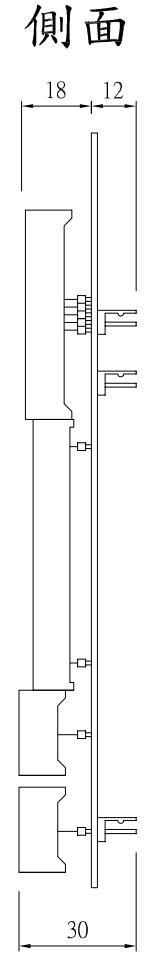

A4	mm	LENGTH	0.5-10	10-30	30-100	100-350	350-1000	RAD./CHAM	0.5-3	3-6	6-30	30-120	120-300	ANGLE	0.5-10	10-50	50-120	20-200
		TOLERANCE	±0.1	±0.2	±0.3	±0.5	±0.8	TOLERANCE	±0.2	±0.5	±1	±2	±4	TOLERANCE	±0.2	±0.5	±1	±2

TD-BAF1112BA BZ-BD-C215-3

- ### 說明
- LED上下燈(33mm*22mm)
上綠下紅色
 - 米字LED樓層燈(59mm*28mm)
紅色
 - 使用電壓DC24V
 - 耗損電流500mA以下
 - 照度20lux以上
 - 米字為全出線
COM為共正DC24V
個位數及十位數全出線
 - LED並非焊入式,可單獨更換LED
 - CN1及CN6為標準顯示系統
A-A1 D-D1 已做連線
CN2及CN3為須將A1 D1 J K
使用時加入連線
 - LED使用壽命40,000小時以上

產品名稱	圖面	審核(APPROVE)	確認(CHECKED)	DATA	PAGE
單米字全出線(直)	單米字加上下指示外叫用	LIN	YANG	2007/08/01	
產品編號		繪圖(DRWN)	圖號(DWG. NO)		
BZ-BD-C215-3	 通達機電有限公司 Tung Da Electric Co., Ltd	Arthur	TDBAF1112BA		