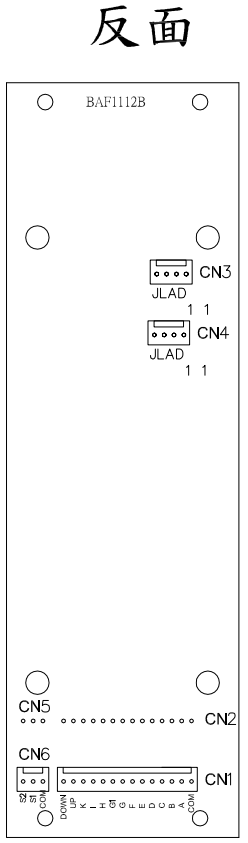

A4	mm	LENGTH	0.5-10	10-30	30-100	100-350	350-1000	RAD./CHAM	0.5-3	3-6	6-30	30-120	120-300	ANGLE	0.5-10	10-50	50-120	20-200
		TOLERANCE	±0.1	±0.2	±0.3	±0.5	±0.8	TOLERANCE	±0.2	±0.5	±1	±2	±4	TOLERANCE	±0.2	±0.5	±1	±2

TD-BAF1112BA BZ-BD-C215-3

- ### 說明
- LED上下燈(33mm*22mm)
上綠下紅色
 - 米字LED樓層燈(59mm*28mm)
紅色
 - 使用電壓DC24V
 - 耗損電流500mA以下
 - 照度20lux以上
 - 米字為全出線
COM為共正DC24V
個位數及十位數全出線
 - LED並非焊入式,可單獨更換LED
 - CN1及CN6為標準顯示系統
A-A1 D-D1 已做連線
CN2及CN3為須將A1 D1 J K
使用時加入連線
 - LED使用壽命40,000小時以上

產品名稱	圖面	審核(APPROVE)	確認(CHECKED)	DATA	PAGE
單米字全出線(直)	單米字加上下指示外叫用	LIN	YANG	2007/08/01	
產品編號		繪圖(DRWN)	圖號(DWG. NO)		
BZ-BD-C215-3	 通達機電有限公司 Tung Da Electric Co., Ltd	Arthur	TDBAF1112BA		