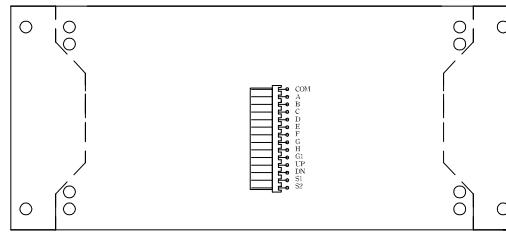

B020230-A TDB20230A

A4	mm	LENGTH	0.5-10	10-30	30-100	100-350	350-1000	RAD./CHAM	0.5-3	3-6	6-30	30-120	120-300	ANGLE	0.5-10	10-50	50-120	120-200
		TOLERANCE	±0.1	±0.2	±0.3	±0.5	±0.8	TOLERANCE	±0.2	±0.5	±1	±2	±4	TOLERANCE	±0.2	±0.5	±1	±2

正面

反面

說明

- ① LED上下燈(38mm*19mm)
紅綠色
- ② B8字LED樓層燈(42mm*19mm)
紅色
- ③ 使用電壓DC24V
- ④ 耗損電流200mA以下
- ⑤ 照度20lux以上
- ⑥ 單個位數適用
十位數使用B及1
異常燈為(33MM*22MM)選配
- ⑦ LED並非焊入式,可單獨更換LED
- ⑧ LED使用壽命40,000小時以上

側面

固定孔洞

產品名稱	圖面	審核(APPROVE)	確認(CHECKED)	DATA	PAGE
B8字顯示板	B8字加上下指示燈橫板	LIN	YANG	2007/03/01	
產品編號	通達機電有限公司 Tung Da Electric Co., Ltd	繪圖(DRWN)	圖號(DWG. NO)		
B020230-A		Arthur	TDB20230A		