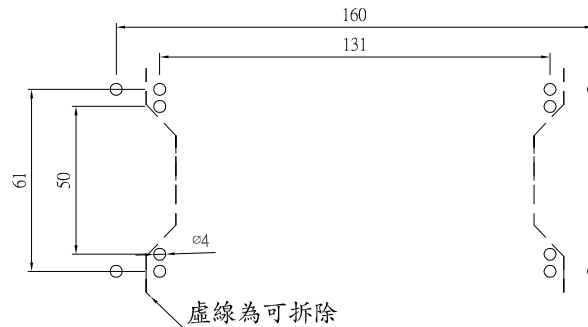

B020230-A TDB20230A

A4	mm	LENGTH	0.5-10	10-30	30-100	100-350	350-1000	RAD./CHAM	0.5-3	3-6	6-30	30-120	120-300	ANGLE	0.5-10	10-50	50-120	120-200
		TOLERANCE	±0.1	±0.2	±0.3	±0.5	±0.8	TOLERANCE	±0.2	±0.5	±1	±2	±4	TOLERANCE	±0.2	±0.5	±1	±2

正面

反面

說明

- ① LED上下燈(38mm*19mm)
紅綠色
- ② B8字LED樓層燈(42mm*19mm)
紅色
- ③ 使用電壓DC24V
- ④ 耗損電流200mA以下
- ⑤ 照度20lux以上
- ⑥ 單個位數適用
十位數使用B及1
異常燈為(33MM*22MM)選配
- ⑦ LED並非焊入式,可單獨更換LED
- ⑧ LED使用壽命40,000小時以上

側面

固定孔洞

產品名稱	圖面	審核(APPROVE)	確認(CHECKED)	DATA	PAGE
B8字顯示板	B8字加上下指示燈橫板	LIN	YANG	2007/03/01	
產品編號	通達機電有限公司 Tung Da Electric Co., Ltd	繪圖(DRWN)	圖號(DWG. NO)		
B020230-A		Arthur	TDB20230A		