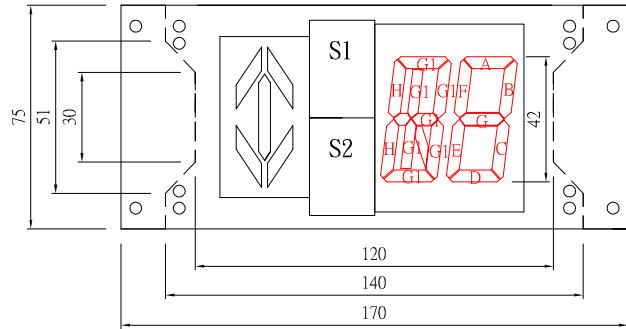

B020230-A TDB20230A

A4	mm	LENGTH	0.5-10	10-30	30-100	100-350	350-1000	RAD./CHAM	0.5-3	3-6	6-30	30-120	120-300	ANGLE	0.5-10	10-50	50-120	120-200
		TOLERANCE	±0.1	±0.2	±0.3	±0.5	±0.8	TOLERANCE	±0.2	±0.5	±1	±2	±4	TOLERANCE	±0.2	±0.5	±1	±2

正面

反面

說明

- ① LED上下燈(38mm*19mm)
紅綠色
- ② B8字LED樓層燈(42mm*19mm)
紅色
- ③ 使用電壓DC24V
- ④ 耗損電流200mA以下
- ⑤ 照度20lux以上
- ⑥ 單個位數適用
十位數使用B及1
異常燈為(33MM*22MM)選配
- ⑦ LED並非焊入式,可單獨更換LED
- ⑧ LED使用壽命40,000小時以上

側面

固定孔洞

產品名稱	圖面	審核(APPROVE)	確認(CHECKED)	DATA	PAGE
B8字顯示板	B8字加上下指示燈橫板	LIN	YANG	2007/03/01	
產品編號	通達機電有限公司 Tung Da Electric Co., Ltd	繪圖(DRWN)	圖號(DWG. NO)		
B020230-A		Arthur	TDB20230A		