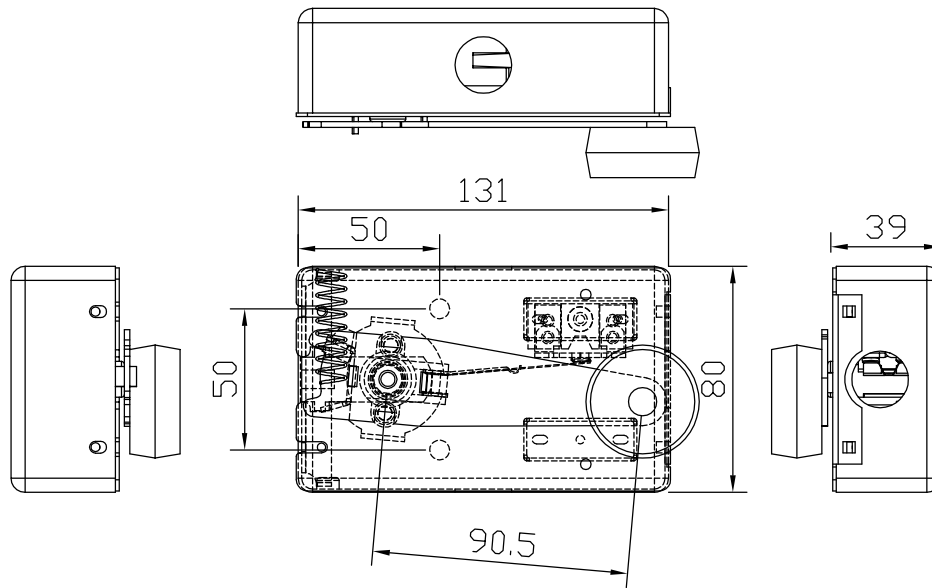

A4	mm	LENGTH	0.5-10	10-30	30-100	100-350	350-1000	RAD./CHAM	0.5-3	3-6	6-30	30-120	120-300	ANGLE	0.5-10	10-50	50-120	120-200
		TOLERANCE	±0.1	±0.2	±0.3	±0.5	±0.8	TOLERANCE	±0.2	±0.5	±1	±2	±4	TOLERANCE	±0.2	±0.5	±1	±2

電氣規格

型號 :TD-4B

電壓值:
AC 250V 0.5A
AC 125V 1A
DC 30V 1A

驅動:
單臂軸承式

端子規格:
接觸面鍍銀
圓徑5mm
支撐桿銅質

非電感性負載:
阻性負載
常閉&常開
AC 250V 0.5A
AC 125V 1A
DC 30V 1A

電燈負載
常閉&常開
AC 250V 0.3A
AC 125V 0.5A
DC 30V 0.5A

產品名稱	圖面	審核(APPROVE)	確認(CHECKED)	DATA	PAGE
T型單輪限制開關	機械零件製作圖	LIN	YANG	2009/09/08	
產品編號	 通達機電有限公司 Tung Da Electric Co., Ltd	繪圖(DRAWN)	圖號(DWG. NO)		
TD-5(B)		CHUNG	TD-XX		