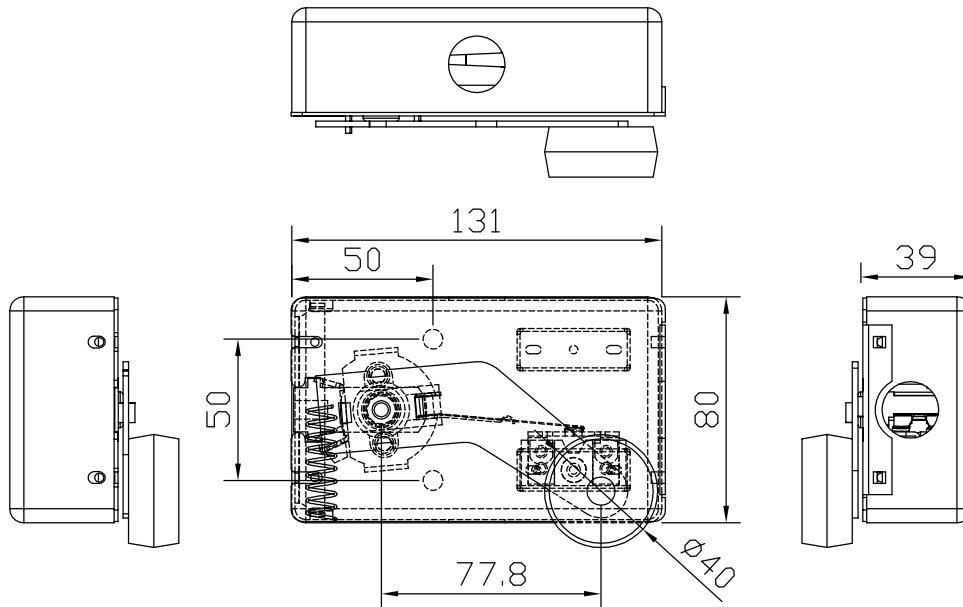

A4	mm	LENGTH	0.5-10	10-30	30-100	100-350	350-1000	RAD./CHAM	0.5-3	3-6	6-30	30-120	120-300	ANGLE	0.5-10	10-50	50-120	120-200
		TOLERANCE	±0.1	±0.2	±0.3	±0.5	±0.8	TOLERANCE	±0.2	±0.5	±1	±2	±4	TOLERANCE	±0.2	±0.5	±1	±2

電氣規格

型號:TD-4B

電壓值:
AC 250V 0.5A
AC 125V 1A
DC 30V 1A

驅動:
單臂軸承式

端子規格:
接觸面鍍銀
圓徑5mm
支撐桿銅質

非電感性負載:
阻性負載
常閉&常開
AC 250V 0.5A
AC 125V 1A
DC 30V 1A

電燈負載
常閉&常開
AC 250V 0.3A
AC 125V 0.5A
DC 30V 0.5A

產品名稱	圖面	審核(APPROVE)	確認(CHECKED)	DATA	PAGE
T型單輪限制開關	機械零件製作圖	LIN	YANG	2009/09/08	
產品編號	 通達機電有限公司 <small>Tung Da Electric Co., Ltd</small>	繪圖(DRWN)	圖號(DWG. NO)		
TD-4(B)		CHUNG	TD-XX		