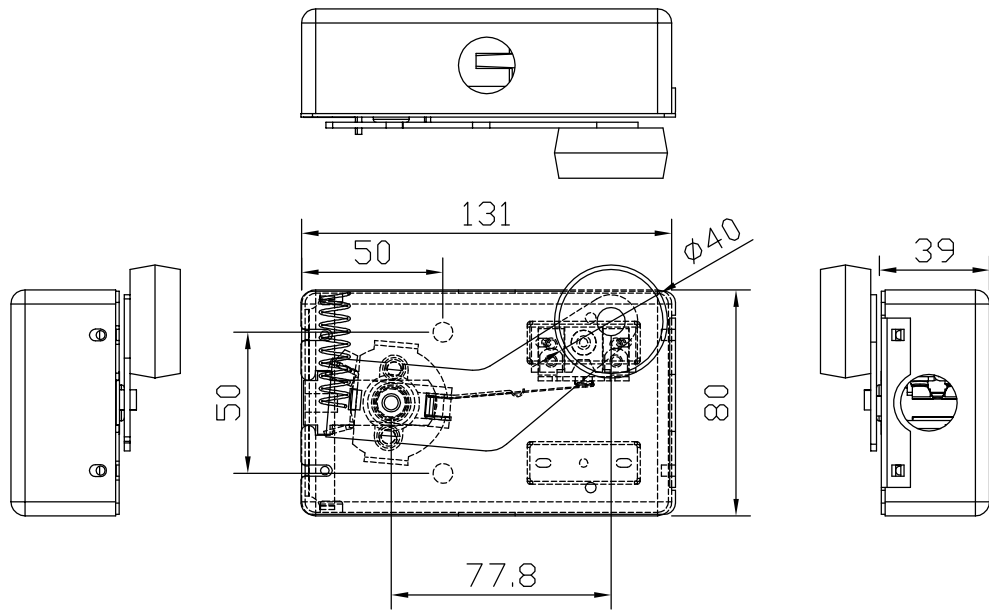

A4	mm	LENGTH	0.5-10	10-30	30-100	100-350	350-1000	RAD./CHAM	0.5-3	3-6	6-30	30-120	120-300	ANGLE	0.5-10	10-50	50-120	120-200
		TOLERANCE	±0.1	±0.2	±0.3	±0.5	±0.8	TOLERANCE	±0.2	±0.5	±1	±2	±4	TOLERANCE	±0.2	±0.5	±1	±2

### 電氣規格

型號 :TD-4B

電壓值:  
AC 250V 0.5A  
AC 125V 1A  
DC 30V 1A

驅動:  
單臂軸承式

端子規格:  
接觸面鍍銀  
圓徑5mm  
支撐桿銅質

非電感性負載:  
阻性負載  
常閉&常開  
AC 250V 0.5A  
AC 125V 1A  
DC 30V 1A

電燈負載  
常閉&常開  
AC 250V 0.3A  
AC 125V 0.5A  
DC 30V 0.5A

產品名稱	圖面	審核(APPROVE)	確認(CHECKED)	DATA	PAGE
T型單輪限制開關	機械零件製作圖	LIN	YANG	2009/09/08	
產品編號	 <b>通達機電有限公司</b> Tung Da Electric Co., Ltd	繪圖(DRWN)	圖號(DWG. NO)		
TD-3(B)		CHUNG	TD-XX		