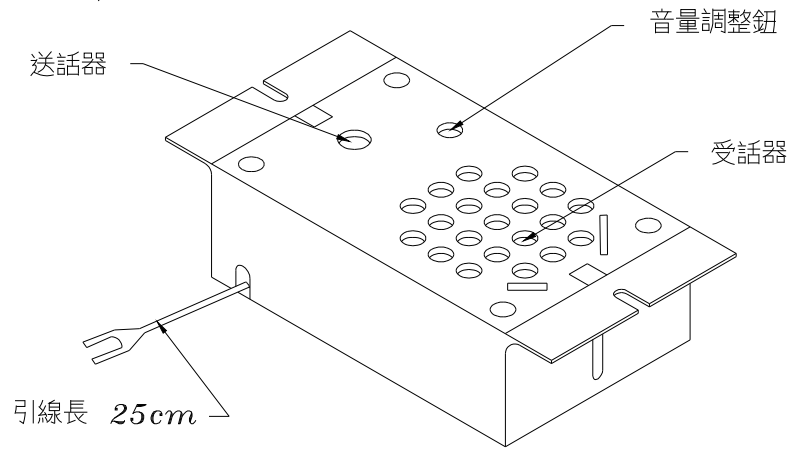

多局式電梯對講機接線圖

車箱母機
DP-706A

機械室分機
LT-706A

管理室分機
LT-706A

各部功能示意圖

電梯車廂機 (DP-706A)

引線編號		電纜顏色
+	EB2	紅
S	TL6	紫
-	TL1	灰
S1	EB1	綠
D-	TL2	棕
B	TL3	藍
T	TL4	白
R	TL5	黃

安裝示意圖

電梯分機 (LT-706A)