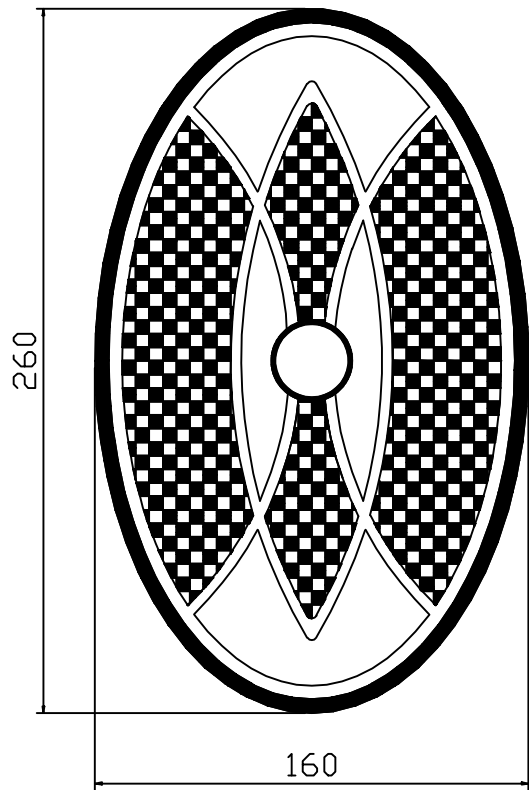

A4	mm	LENGTH	0.5-10	10-30	30-100	100-350	350-1000	RAD./CHAM	0.5-3	3-6	6-30	30-120	120-300	ANGLE	0.5-10	10-50	50-120	120-200
		TOLERANCE	±0.1	±0.2	±0.3	±0.5	±0.8	TOLERANCE	±0.2	±0.5	±1	±2	±4	TOLERANCE	±0.2	±0.5	±1	±2

PB62-OB1-IND
BOX=180*85*70

產品名稱	圖面	審核(APROVE)	確認(CHECKED)	DATA	PAGE
特殊乘場面板	乘場面板示意圖	LIN	YANG	2009/09/08	
產品編號	TD 通達機電有限公司 Tung Da Electric Co., Ltd	繪圖(DRWN)	圖號(DWG. NO)		
PB62-OB1-IND		CHENG	PBx-x-IND		